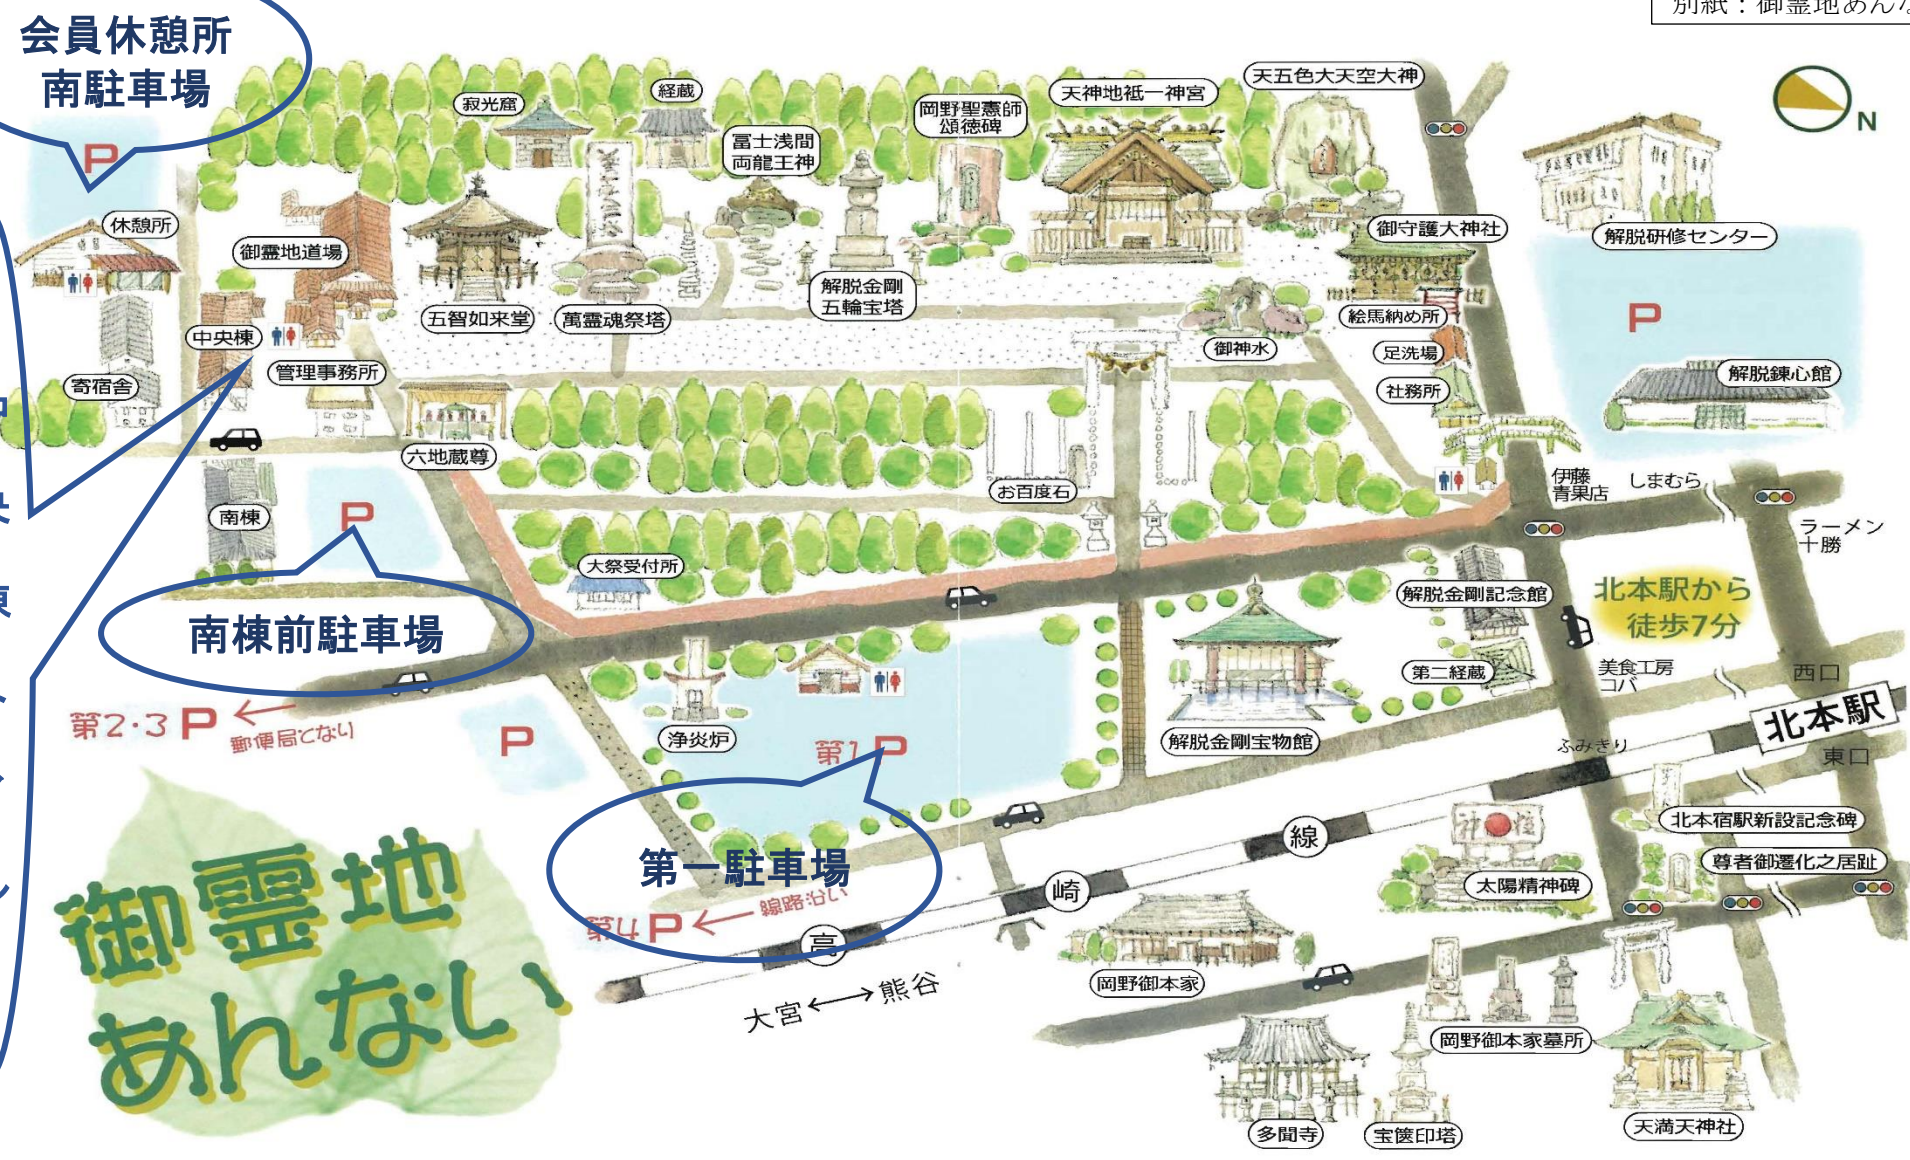

別紙：御霊地あんない

会員休憩所
南駐車場

中央棟
トイレ

南棟前駐車場

第一駐車場

御霊地
あんない

第2・3 P ← 郵便局とない

第4 P ← 線路沿い

北本駅から
徒歩7分

北本駅
西口
東口

大宮 ← 熊谷

線

崎

多聞寺

宝篋印塔

天満天神社

岡野御本家墓所

岡野御本家

太陽精神碑

北本宿駅新設記念碑

尊者御遷化之居趾

ふみきり

美食工房
コバ

第二経蔵

休憩所

寄宿舍

解脱金剛
五輪宝塔

萬霊魂祭塔

五智如来堂

寂光窟

経蔵

岡野聖齋師
頌徳碑